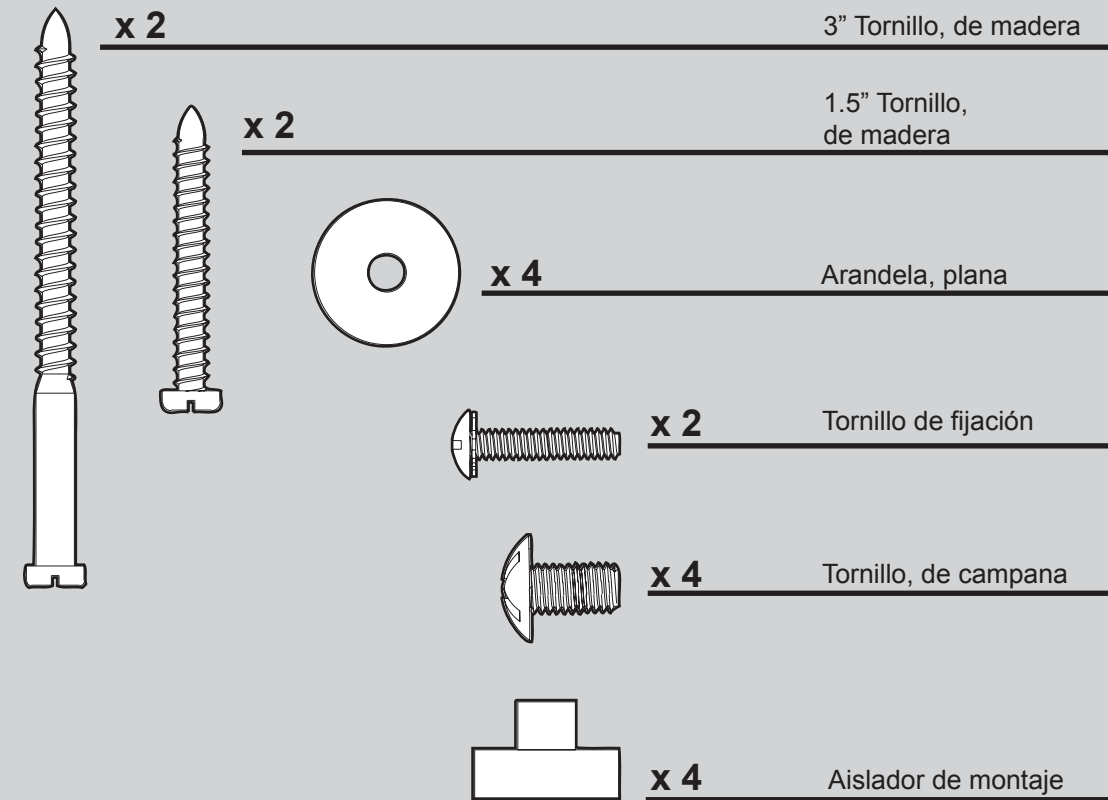

Materiales

(no dibujados a escala)

Piezas del ventilador

(no dibujadas a escala)

GUÍA DE PIEZAS

Hunter

ALTO

Consulte esta Guía de partes para asegurarse de que todas las partes estén incluidas en la caja.

Si falta alguna parte, **NO DEVUELVA ESTE PRODUCTO A LA TIENDA. Solicite ayuda al 888-830-1326. ESTA GUÍA DE PARTES SOLAMENTE ES REFERENCIAL. CONSULTE LAS INSTRUCCIONES COMPLETAS DE ENSAMBLAJE EN EL MANUAL DE INSTALACIÓN**

Conjunto del soporte de suspensión

de conjunto de paleta

Conjunto del interruptor/ alojamiento